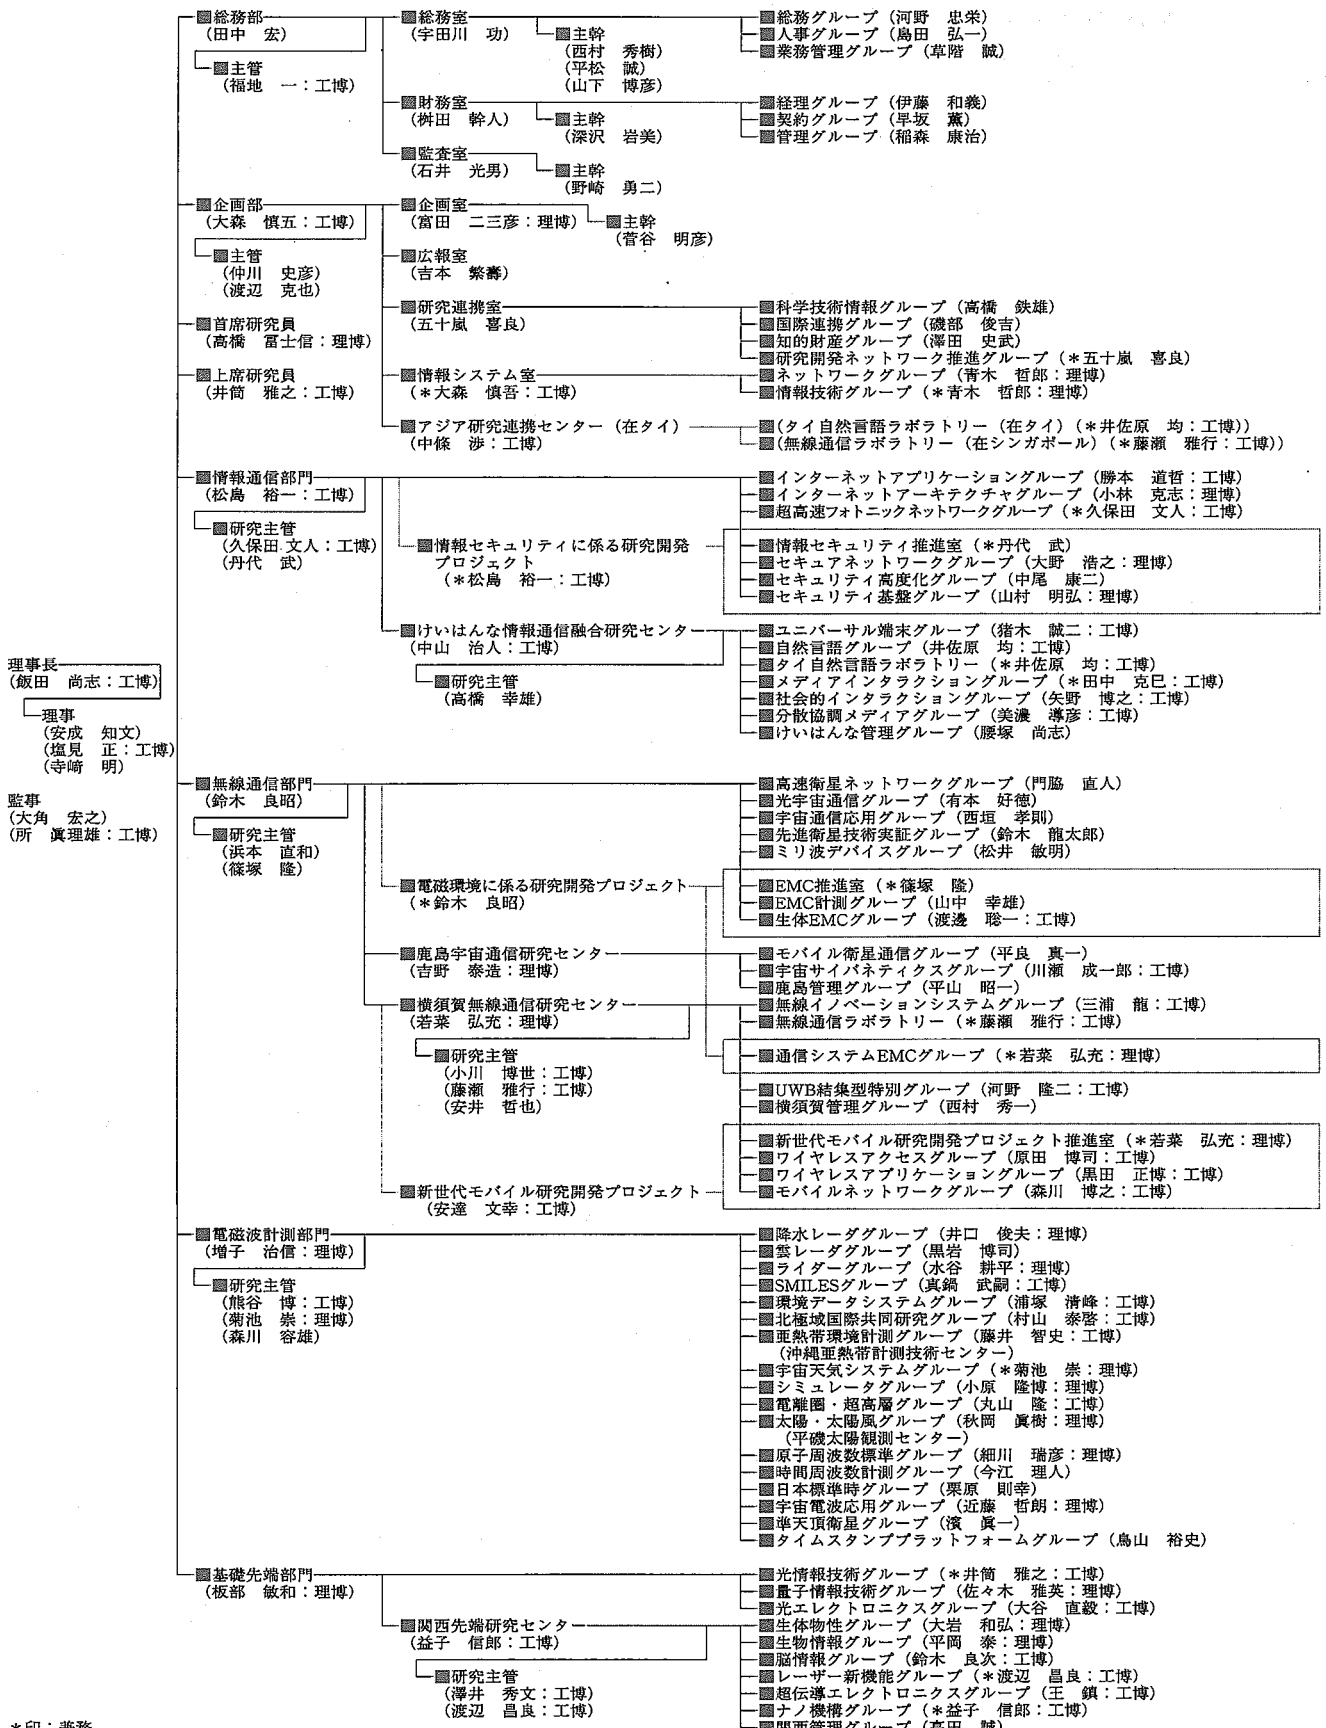

2 組織等

2.1 組織 (平成16年3月末現在)

2.2 職員

2.2.1 本給表別現在員数（平成16年3月現在）

役 員	研 究 職	総 合 職	合 計
6 (うち1名非常勤)	306 (うち20名任期付)	108	420 人

2.2.2 職員配置表 (平成16年3月末現在)

役員	◇ 研究職	◆ 任期付研究員	△ 休職・派遣等 (研究職)
○ 総合職	※ 事務取扱	# 所外-兼務・併任 (研究職)	▲ 休職等 (総合職)
● 総合職-主任	◎ 補助員等	■ 専攻研究員 (長期)	□ 専攻研究員 (短期)
☆ 再任用	★ 技術員等	▼ 所内-併任・兼務	▽ 部外者併任