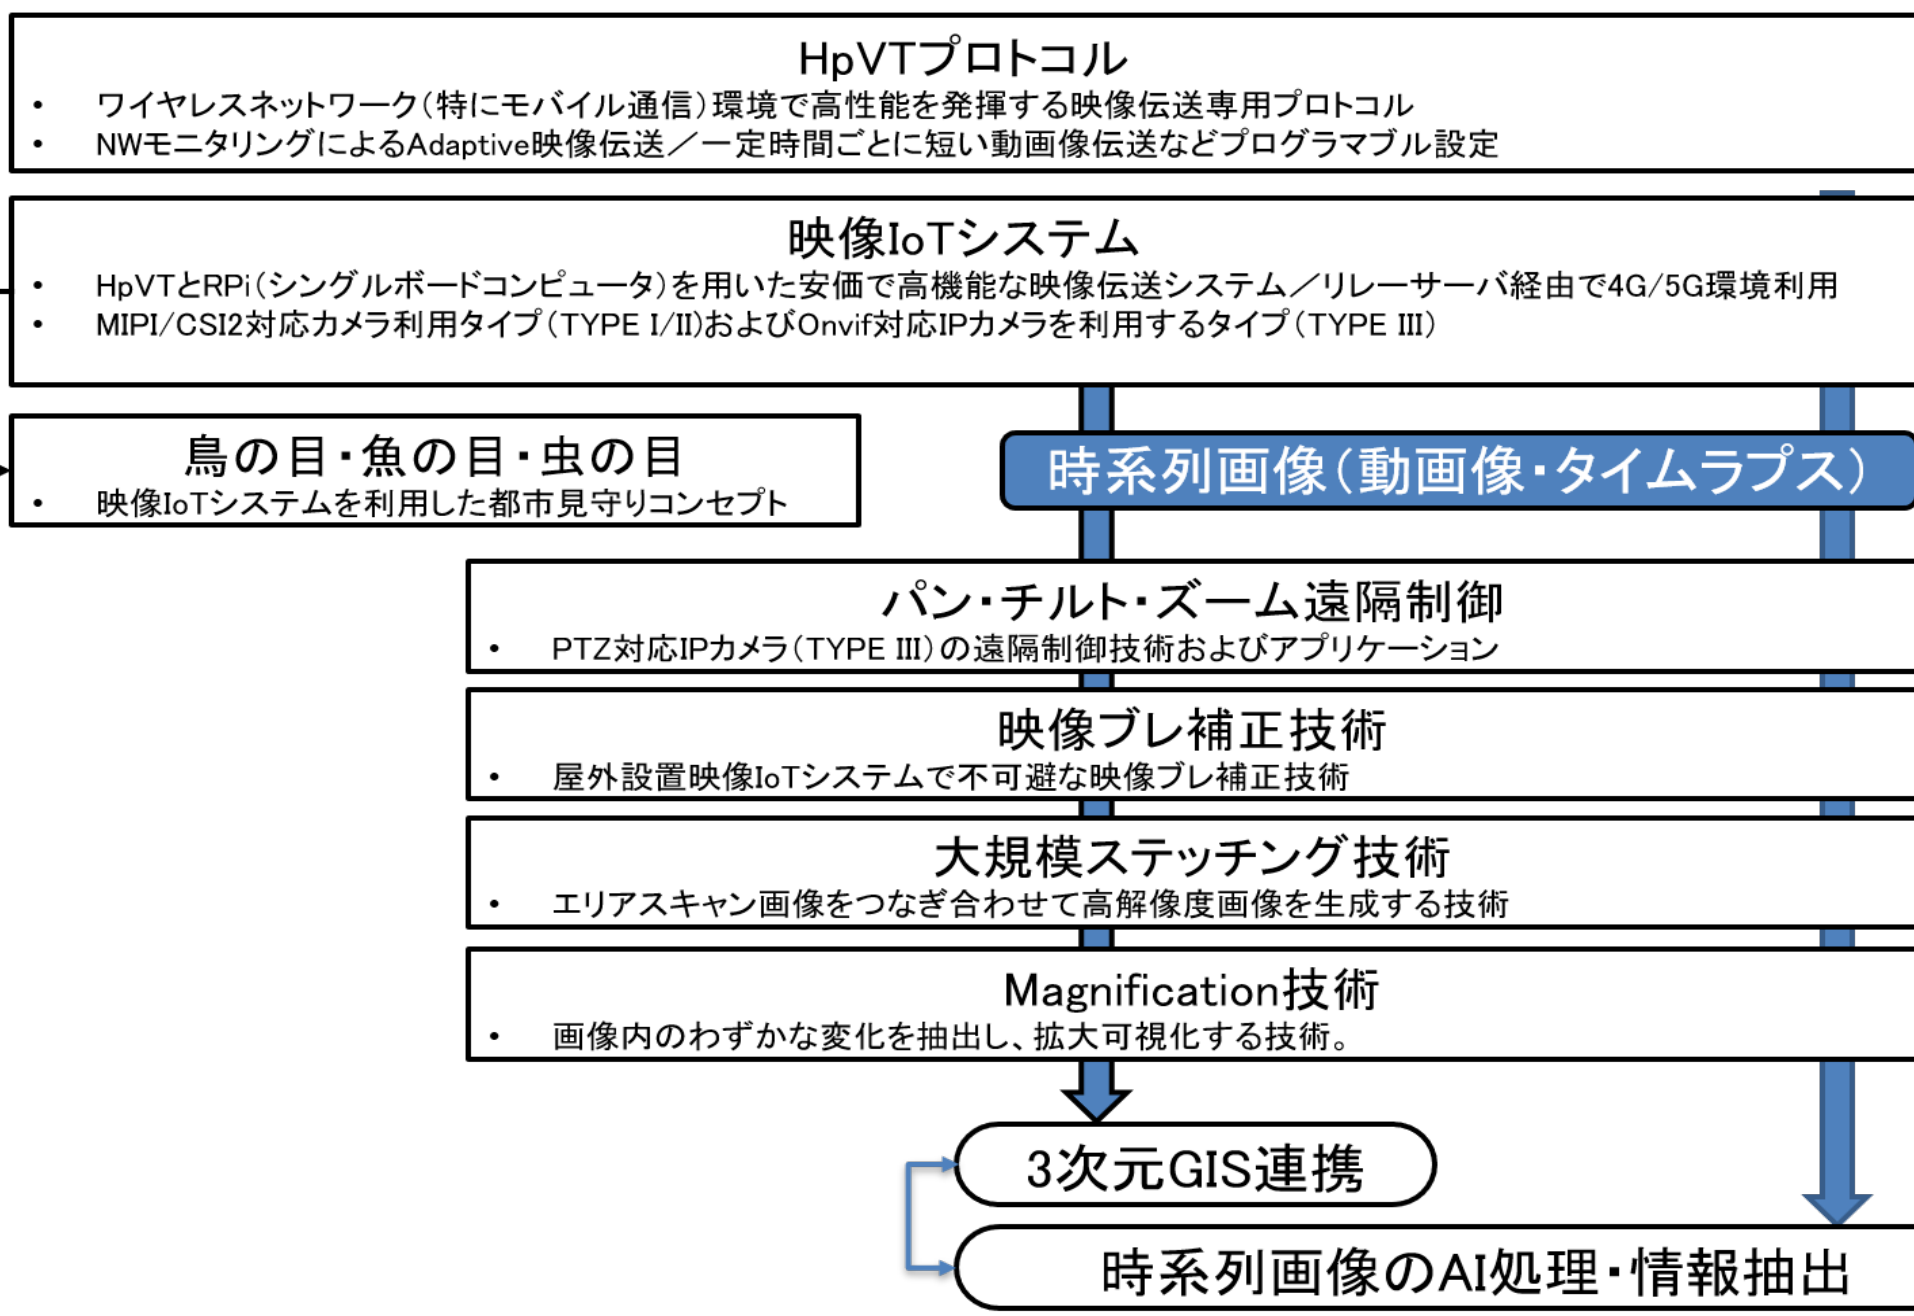

レジリエント自然環境計測プロジェクト (1)

映像IoT技術による高品質映像伝送

鳥の目カメラ(高所カメラ)

- 高解像度カメラによる高所からの俯瞰的映像伝送
- PTZ(パンチルトズーム)による遠隔オペレーション

魚の目カメラ(可動カメラ)

- 可動型カメラ(手持ち)による任意の場所からの映像伝送

虫の目カメラ(定点カメラ)

- 安価なカメラの多地点設置による域内映像伝送の網羅性向上

映像IoT技術オーバービュー

鳥の目カメラ (千曲市・桜島・つくば市)

魚の目カメラ

(移動しながらどこからでも映像伝送できます)

虫の目カメラ

(女川町・加美農業高校・千曲市・江別市・御殿場市)

- 河川氾濫
- 火山
- 牛の出産

- 交通モニタリング
- 農業

レジリエント自然環境計測プロジェクト (2)

自然環境計測技術体験

アプリとデバイスで自然環境計測技術を体験してください

■鳥の目カメラ 遠隔PTZ (パン・チルト・ズーム) 制御

■鳥の目カメラ バーチャル展望台 (日吉津村、千曲市)

鳥取県日吉津村
(日吉津村役場)

長野県千曲市
(姨捨)

■魚の目カメラ 移動しながら低遅延で高品質な映像を送信

■ひまわりリアルタイム

2022年1月15日トンガ大規模火山の噴煙映像を即日提供

ひまわりリアルタイム がとらえた噴火現象

国内インフラ
サウンドセン
サーや気象セ
ンサーがとら
えた衝撃波

各種報道利用