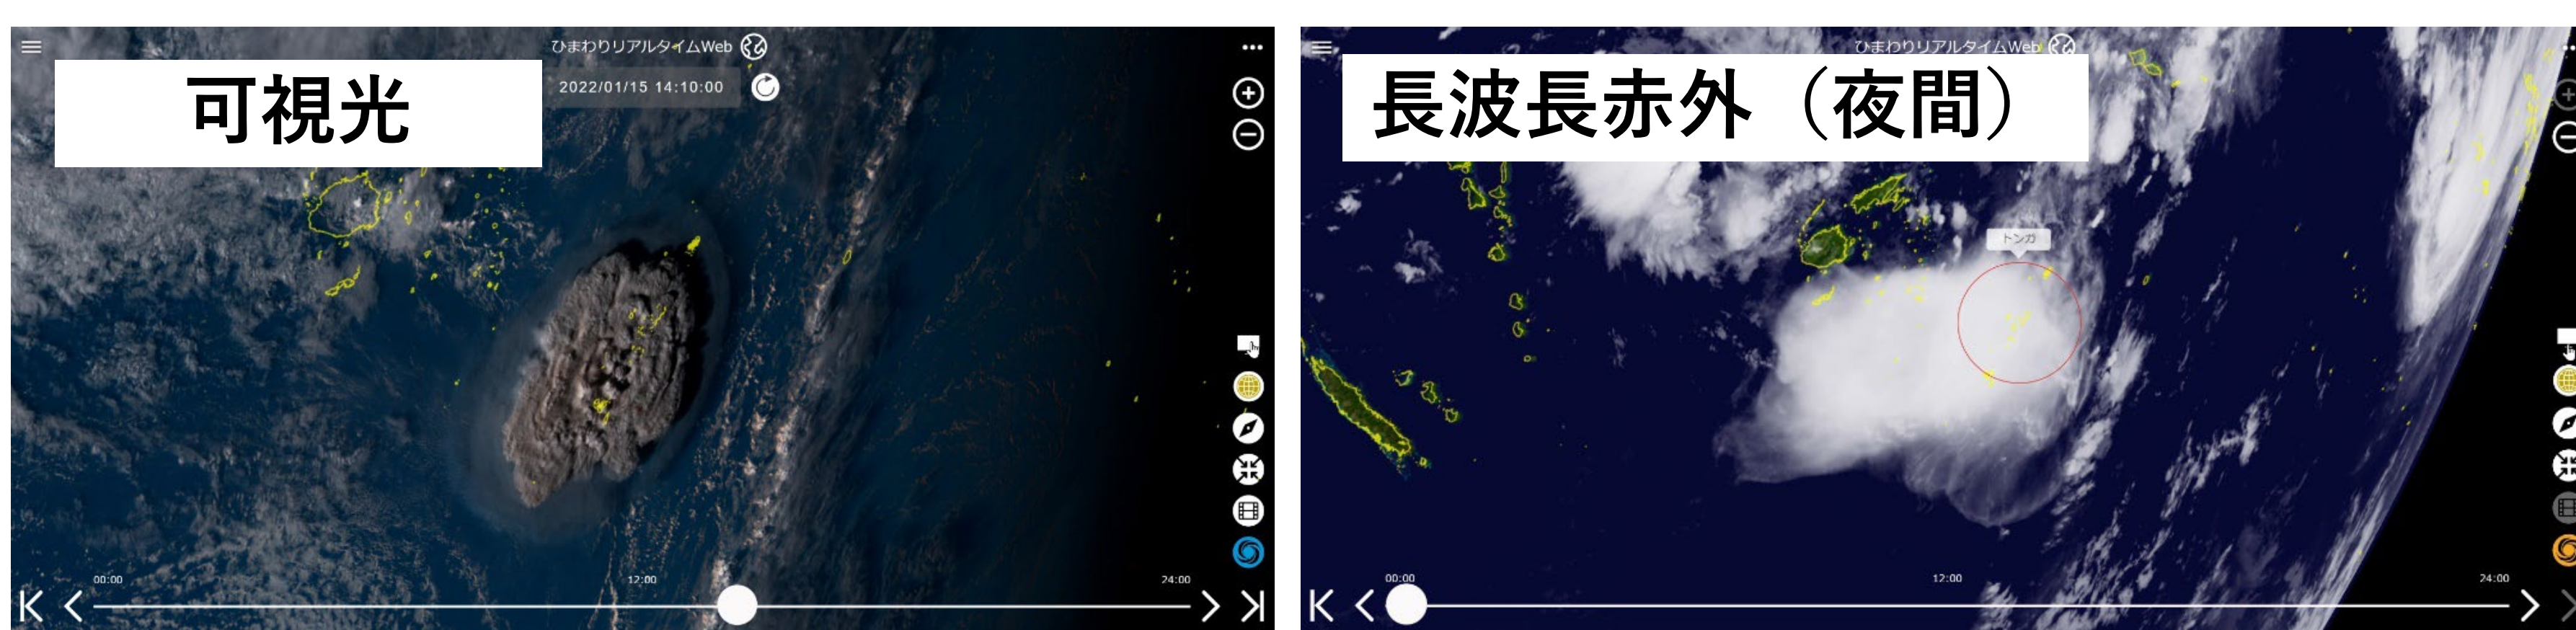

映像IoT技術オーバービュー

鳥の目カメラ (千曲市・桜島・つくば市)

魚の目カメラ

(移動しながらどこからでも映像伝送できます)

虫の目カメラ

(女川町・加美農業高校・千曲市・江別市・御殿場市)

- 河川氾濫
- 火山
- 牛の出産

- 交通モニタリング
- 農業

レジリエント自然環境計測プロジェクト (2)

自然環境計測技術体験

アプリとデバイスで自然環境計測技術を体験してください

■鳥の目カメラ 遠隔PTZ (パン・チルト・ズーム) 制御

■鳥の目カメラ バーチャル展望台 (日吉津村、千曲市)

鳥取県日吉津村
(日吉津村役場)

長野県千曲市
(姨捨)

■魚の目カメラ 移動しながら低遅延で高品質な映像を送信

■ひまわりリアルタイム

2022年1月15日トンガ大規模火山の噴煙映像を即日提供

ひまわりリアルタイム がとらえた噴火現象

国内インフラ
サウンドセン
サーや気象セ
ンサーがとら
えた衝撃波

各種報道利用