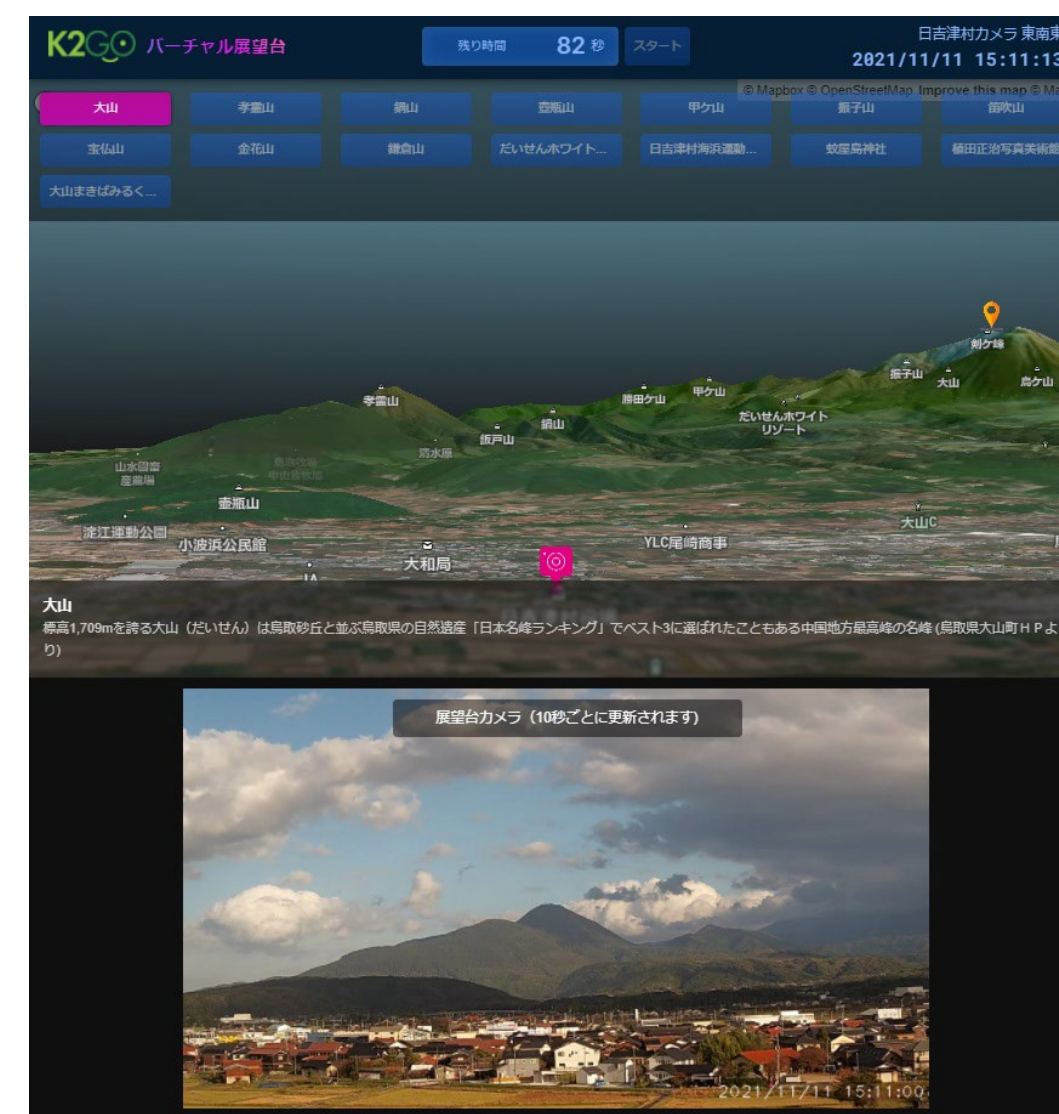

レジリエント自然環境計測プロジェクト (1)

映像IoT技術による高品質映像伝送

鳥の目カメラ(高所カメラ)

- 高解像度カメラによる高所からの俯瞰的映像伝送
- PTZ(パンチルトズーム)による遠隔オペレーション

魚の目カメラ(可動カメラ)

- 可動型カメラ(手持ち)による任意の場所からの映像伝送

虫の目カメラ(定点カメラ)

- 安価なカメラの多地点設置による域内映像伝送の網羅性向上

映像IoT技術オーバービュー

鳥の目カメラ (千曲市・桜島・つくば市)

魚の目カメラ

(移動しながらどこからでも映像伝送できます)

虫の目カメラ

(女川町・加美農業高校・千曲市・江別市・御殿場市)

- 河川氾濫
- 火山
- 牛の出産

- 交通モニタリング
- 農業

レジリエント自然環境計測プロジェクト (2)

自然環境計測技術体験

アプリとデバイスで自然環境計測技術を体験してください

■鳥の目カメラ 遠隔PTZ (パン・チルト・ズーム) 制御

■鳥の目カメラ バーチャル展望台 (日吉津村、千曲市)

鳥取県日吉津村
(日吉津村役場)

長野県千曲市
(姨捨)

■魚の目カメラ 移動しながら低遅延で高品質な映像を送信

■ひまわりリアルタイム

2022年1月15日トンガ大規模火山の噴煙映像を即日提供

ひまわりリアルタイム がとらえた噴火現象

国内インフラ
サウンドセン
サーや気象セ
ンサーがとら
えた衝撃波

各種報道利用