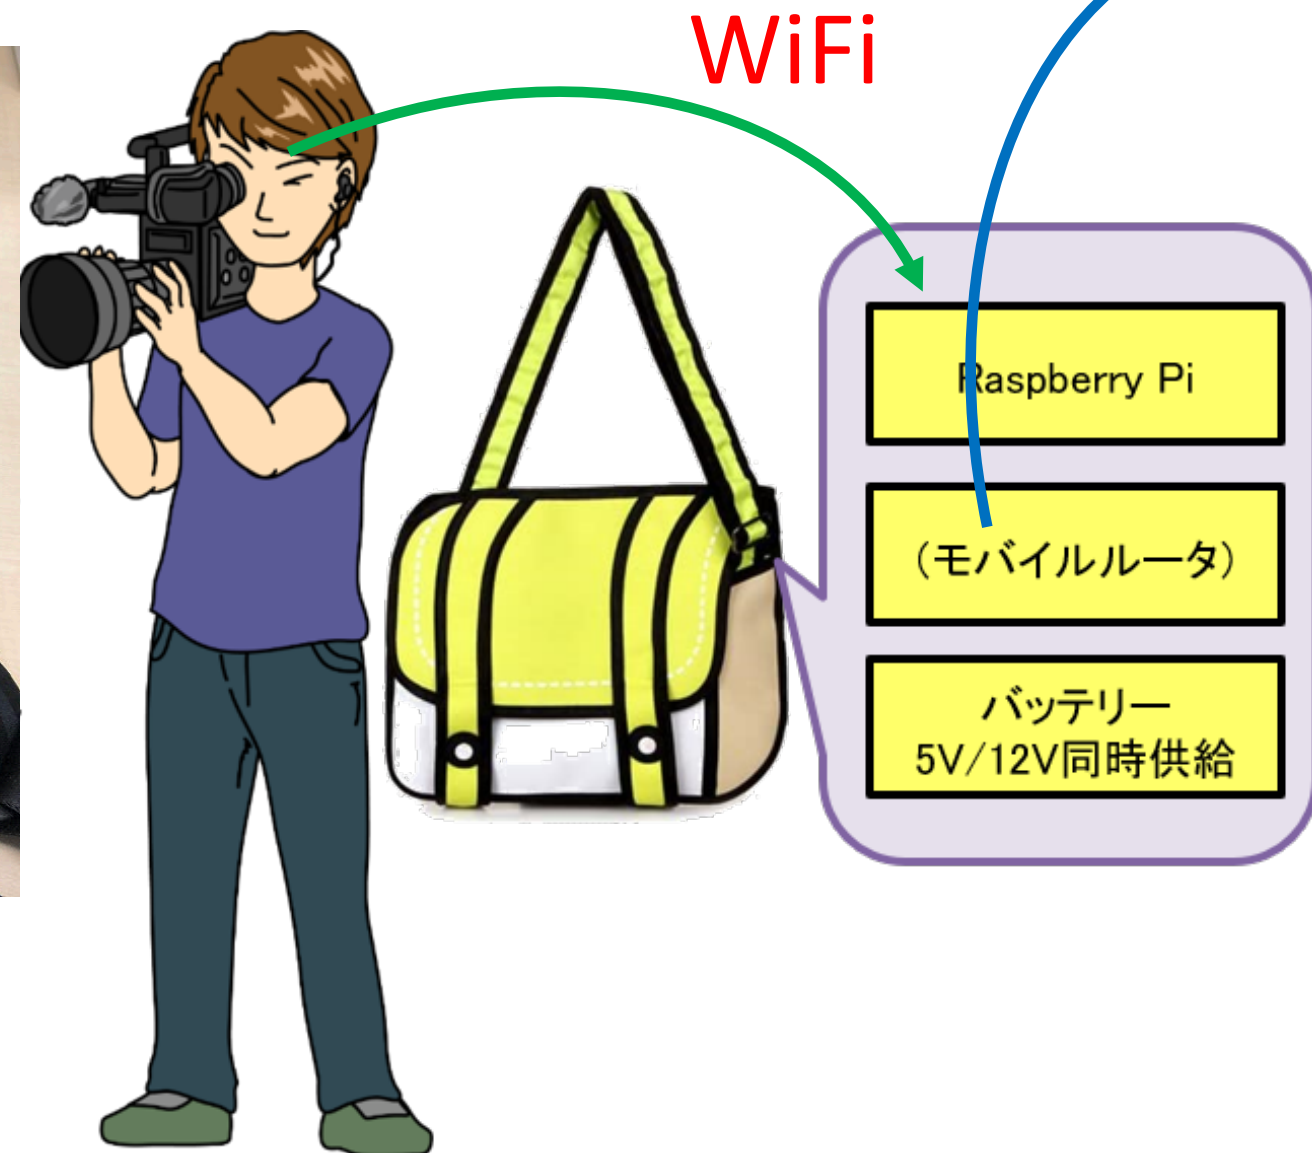

レジリエント自然環境計測プロジェクト (2)

自然環境計測技術体験

アプリとデバイスで自然環境計測技術を体験してください

■鳥の目カメラ 遠隔PTZ (パン・チルト・ズーム) 制御

■鳥の目カメラ バーチャル展望台 (日吉津村、千曲市)

鳥取県日吉津村
(日吉津村役場)

長野県千曲市
(姨捨)

■魚の目カメラ 移動しながら低遅延で高品質な映像を送信