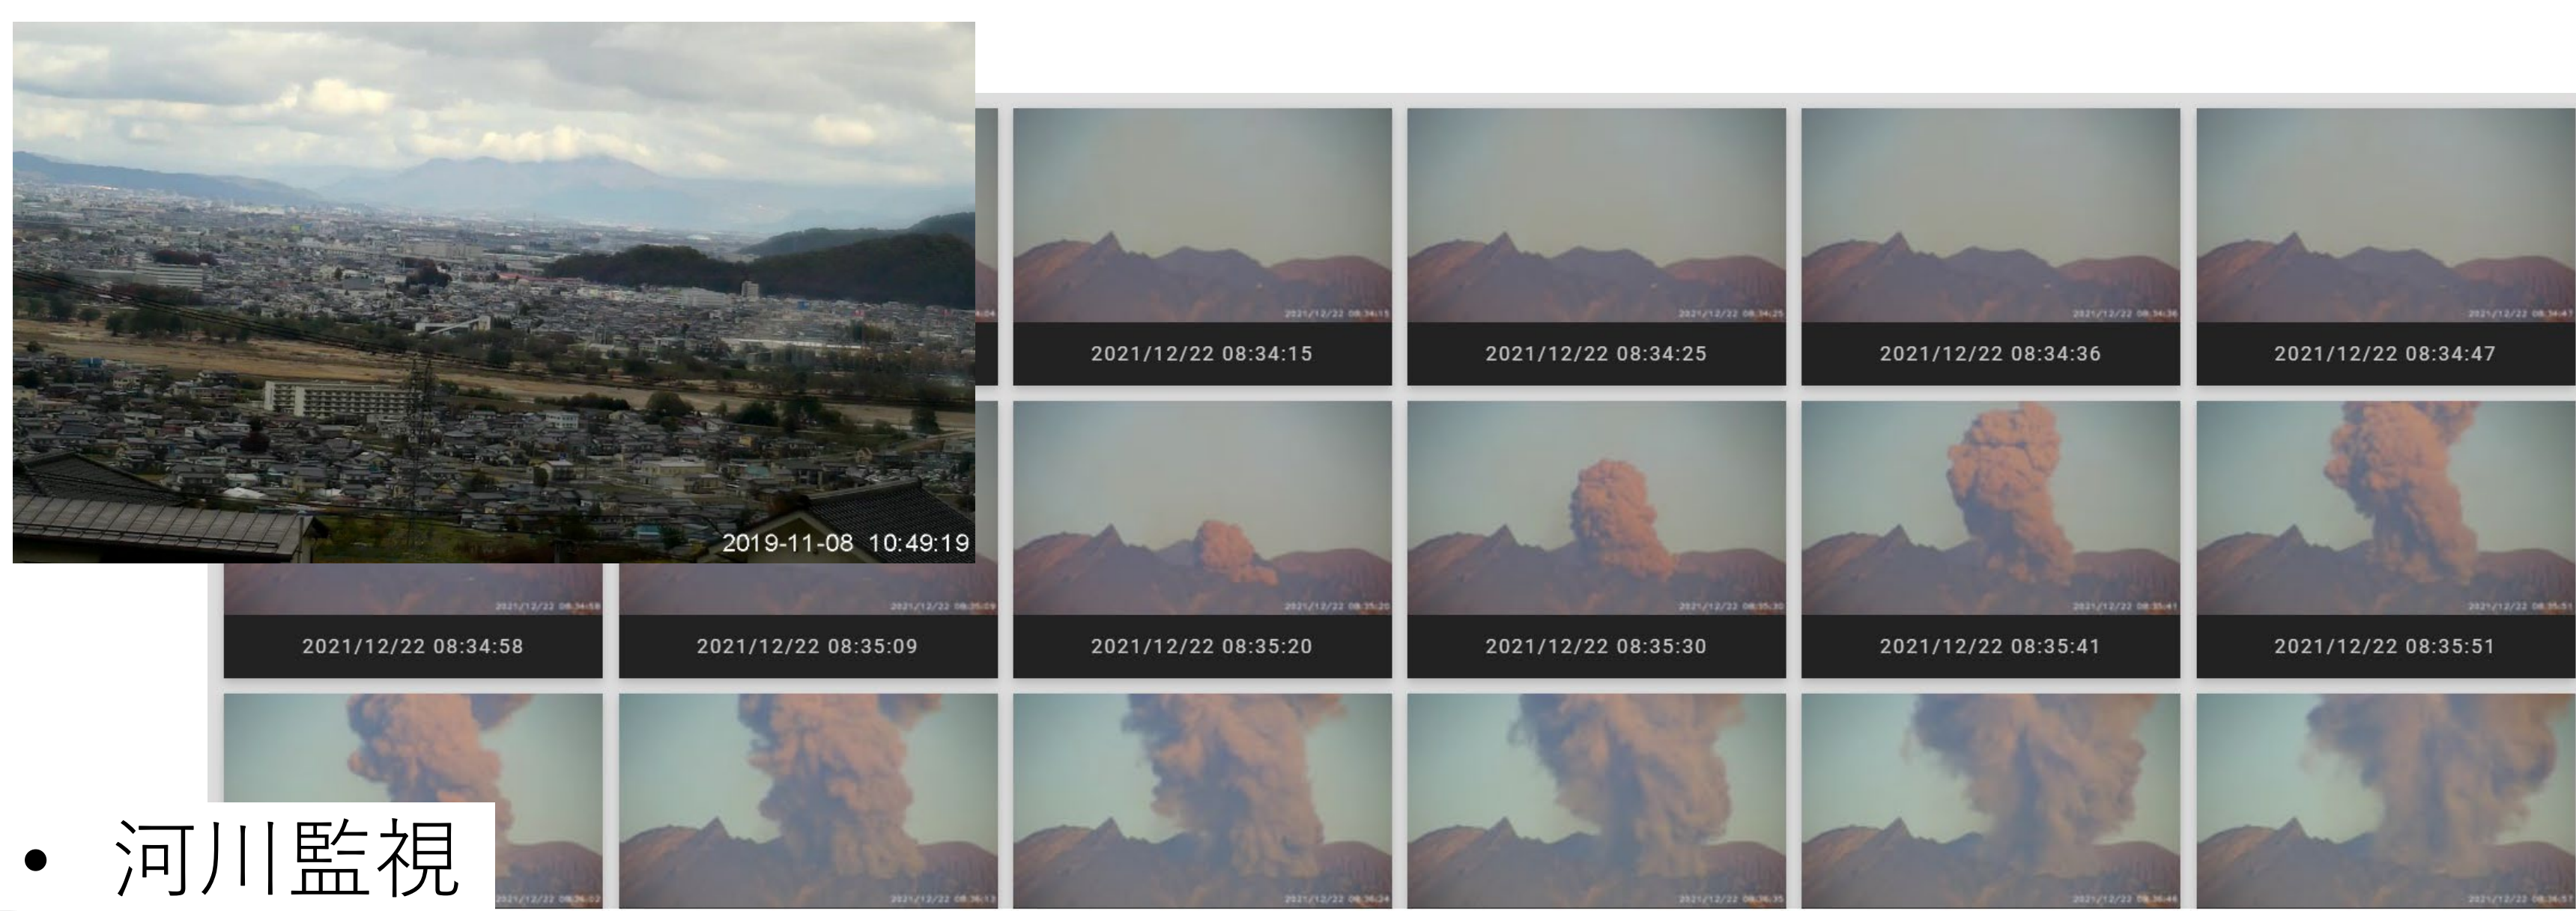

レジリエント自然環境計測プロジェクト (1)

映像IoT技術による高品質映像伝送

鳥の目カメラ(高所カメラ)

- 高解像度カメラによる高所からの俯瞰的映像伝送
- PTZ(パンチルトズーム)による遠隔オペレーション

魚の目カメラ(可動カメラ)

- 可動型カメラ(手持ち)による任意の場所からの映像伝送

虫の目カメラ(定点カメラ)

- 安価なカメラの多地点設置による域内映像伝送の網羅性向上

映像IoT技術オーバービュー

鳥の目カメラ (千曲市・桜島・つくば市)

魚の目カメラ

(移動しながらどこからでも映像伝送できます)

虫の目カメラ

(女川町・加美農業高校・千曲市・江別市・御殿場市)

- 河川氾濫
- 火山
- 牛の出産

- 交通モニタリング
- 農業

レジリエント自然環境計測プロジェクト (2)

自然環境計測技術体験

アプリとデバイスで自然環境計測技術を体験してください

■鳥の目カメラ 遠隔PTZ (パン・チルト・ズーム) 制御

■鳥の目カメラ バーチャル展望台 (日吉津村、千曲市)

鳥取県日吉津村
(日吉津村役場)

長野県千曲市
(姨捨)

■魚の目カメラ 移動しながら低遅延で高品質な映像を送信

■ひまわりリアルタイム

2022年1月15日トンガ大規模火山の噴煙映像を即日提供

ひまわりリアルタイム がとらえた噴火現象

国内インフラ
サウンドセン
サーや気象セ
ンサーがとら
えた衝撃波

各種報道利用