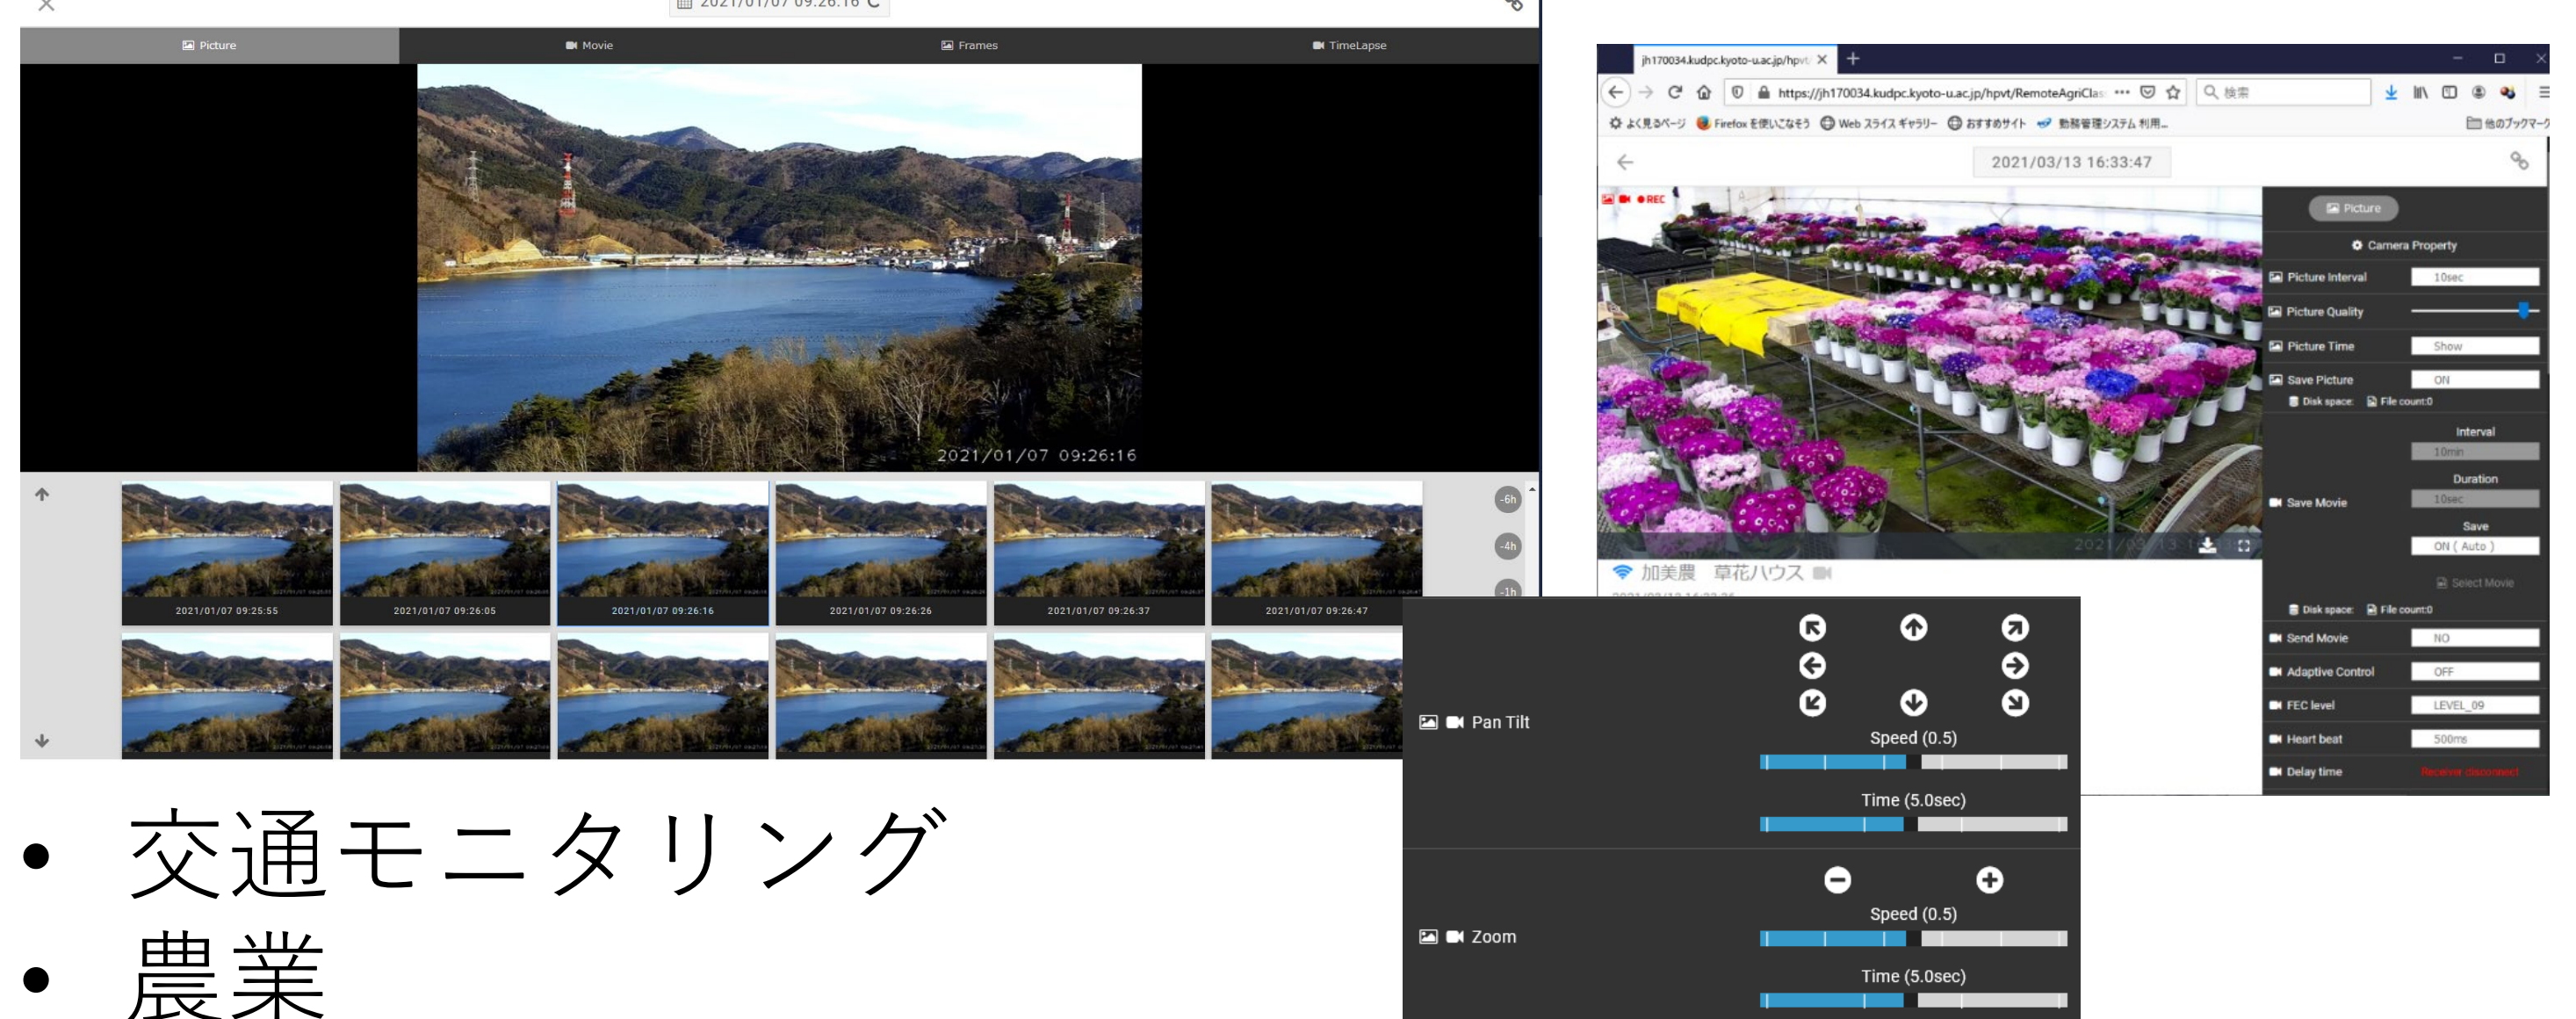

レジリエント自然環境計測プロジェクト (1)

映像IoT技術による高品質映像伝送

鳥の目カメラ(高所カメラ)

- 高解像度カメラによる高所からの俯瞰的映像伝送
- PTZ(パンチルトズーム)による遠隔オペレーション

魚の目カメラ(可動カメラ)

- 可動型カメラ(手持ち)による任意の場所からの映像伝送

虫の目カメラ(定点カメラ)

- 安価なカメラの多地点設置による域内映像伝送の網羅性向上

映像IoT技術オーバービュー

鳥の目カメラ (千曲市・桜島・つくば市)

魚の目カメラ

(移動しながらどこからでも映像伝送できます)

虫の目カメラ

(女川町・加美農業高校・千曲市・江別市・御殿場市)

- 河川氾濫
- 火山
- 牛の出産

- 交通モニタリング
- 農業

レジリエント自然環境計測プロジェクト (2)

自然環境計測技術体験

アプリとデバイスで自然環境計測技術を体験してください

■鳥の目カメラ 遠隔PTZ (パン・チルト・ズーム) 制御

■鳥の目カメラ バーチャル展望台 (日吉津村、千曲市)

鳥取県日吉津村
(日吉津村役場)

長野県千曲市
(姨捨)

■魚の目カメラ 移動しながら低遅延で高品質な映像を送信