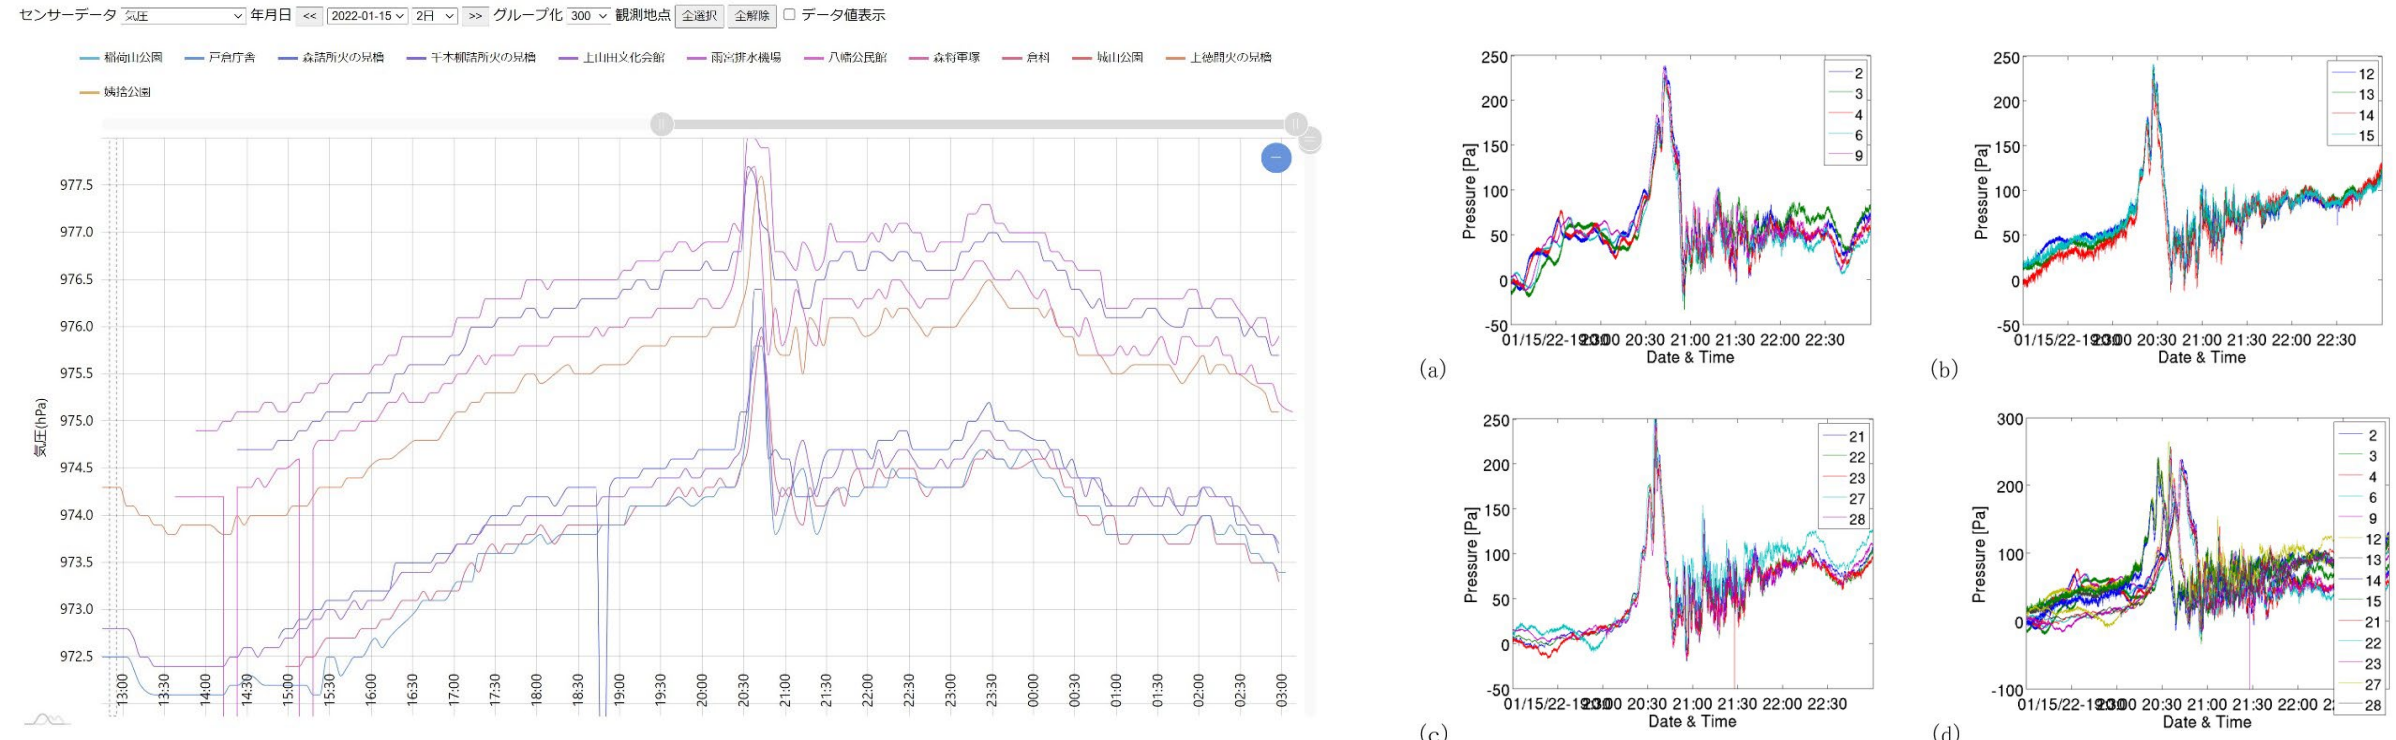

国内インフラ
サウンドセン
サーや気象セ
ンサーがとら
えた衝撃波

各種報道利用