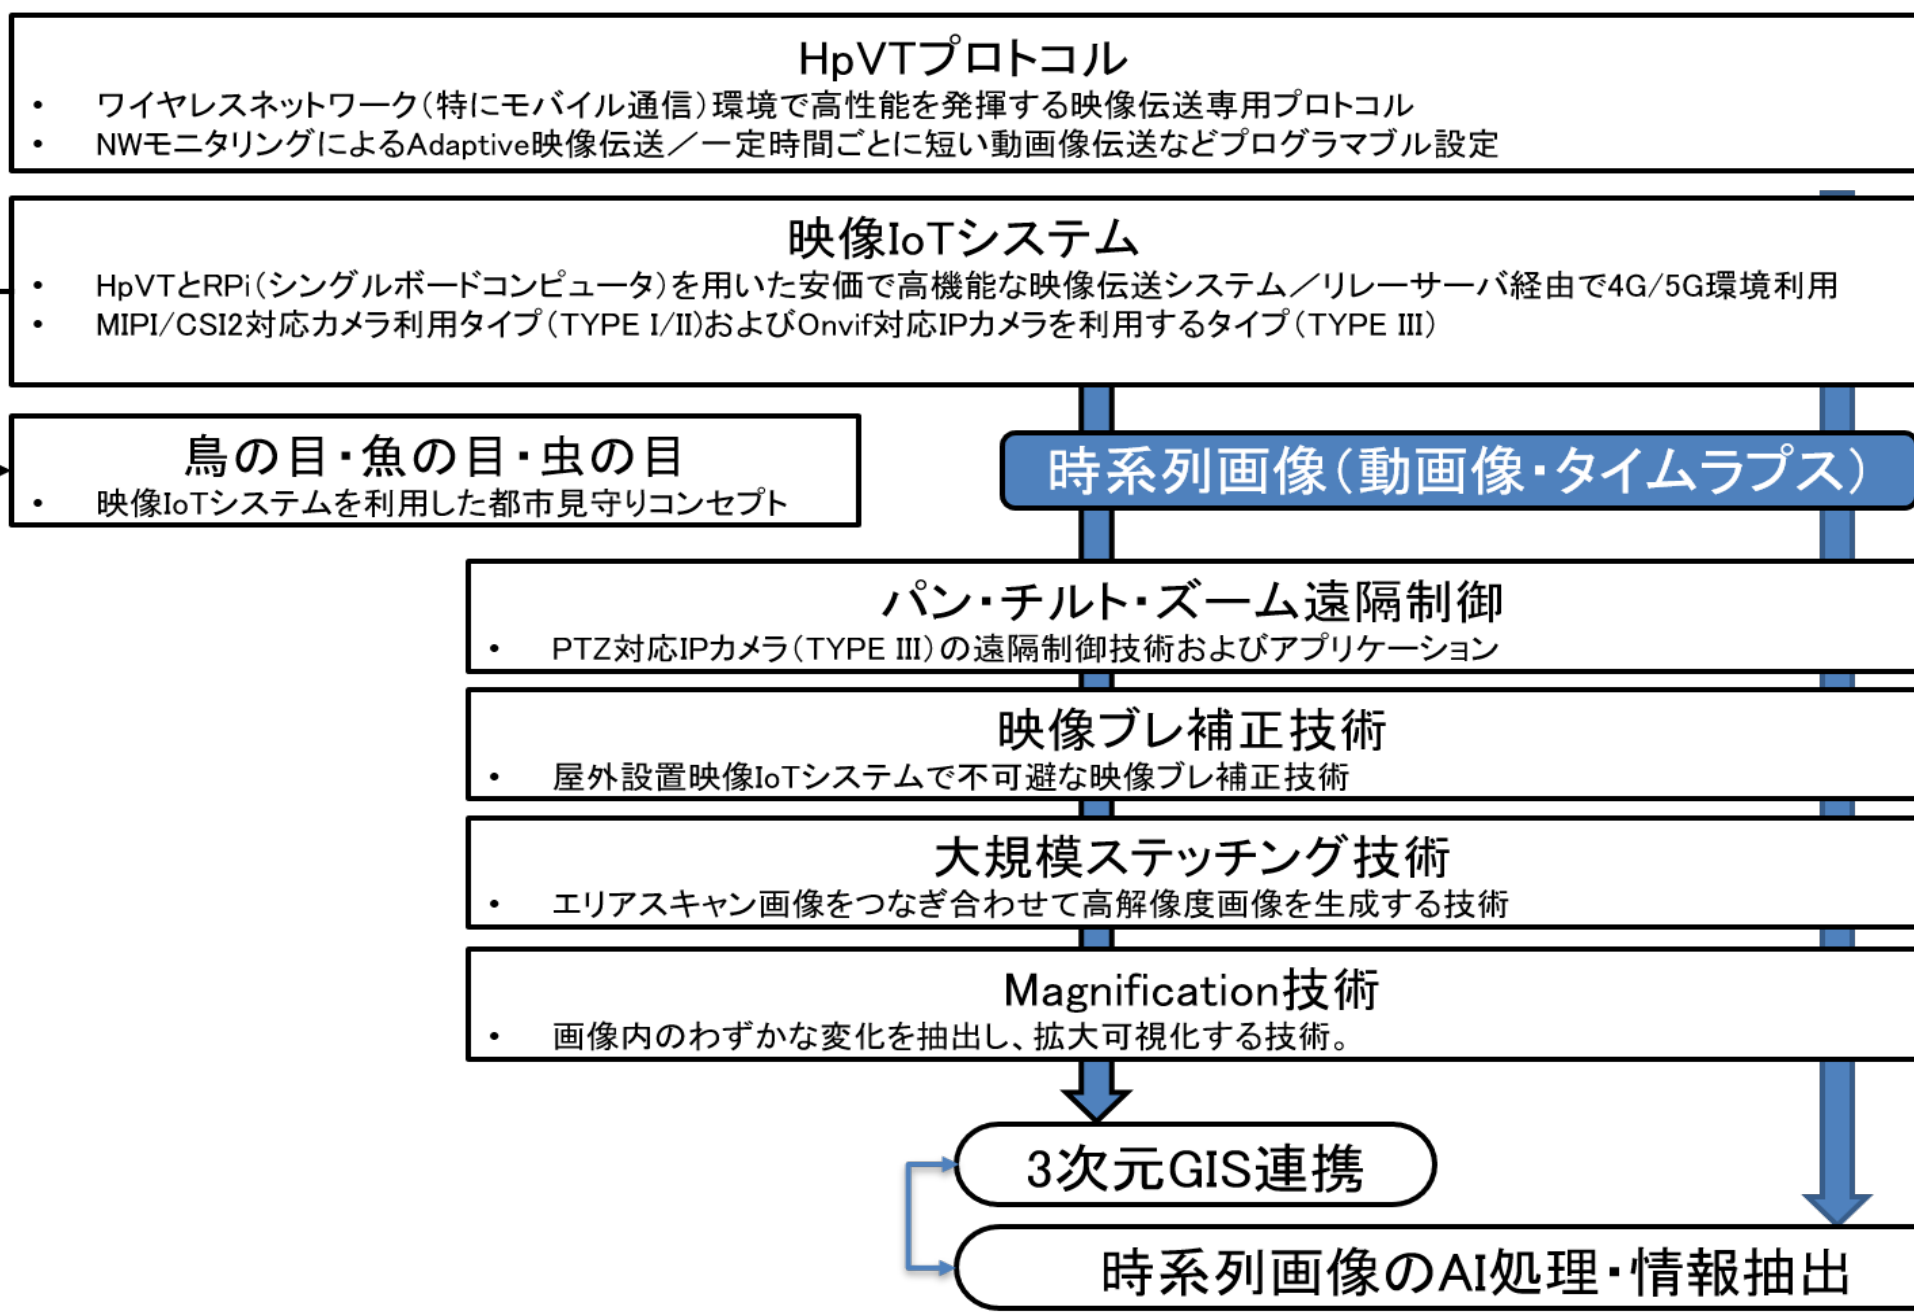

映像IoT技術オーバービュー

鳥の目カメラ (千曲市・桜島・つくば市)

魚の目カメラ

(移動しながらどこからでも映像伝送できます)

虫の目カメラ

(女川町・加美農業高校・千曲市・江別市・御殿場市)

- 河川氾濫
- 火山
- 牛の出産