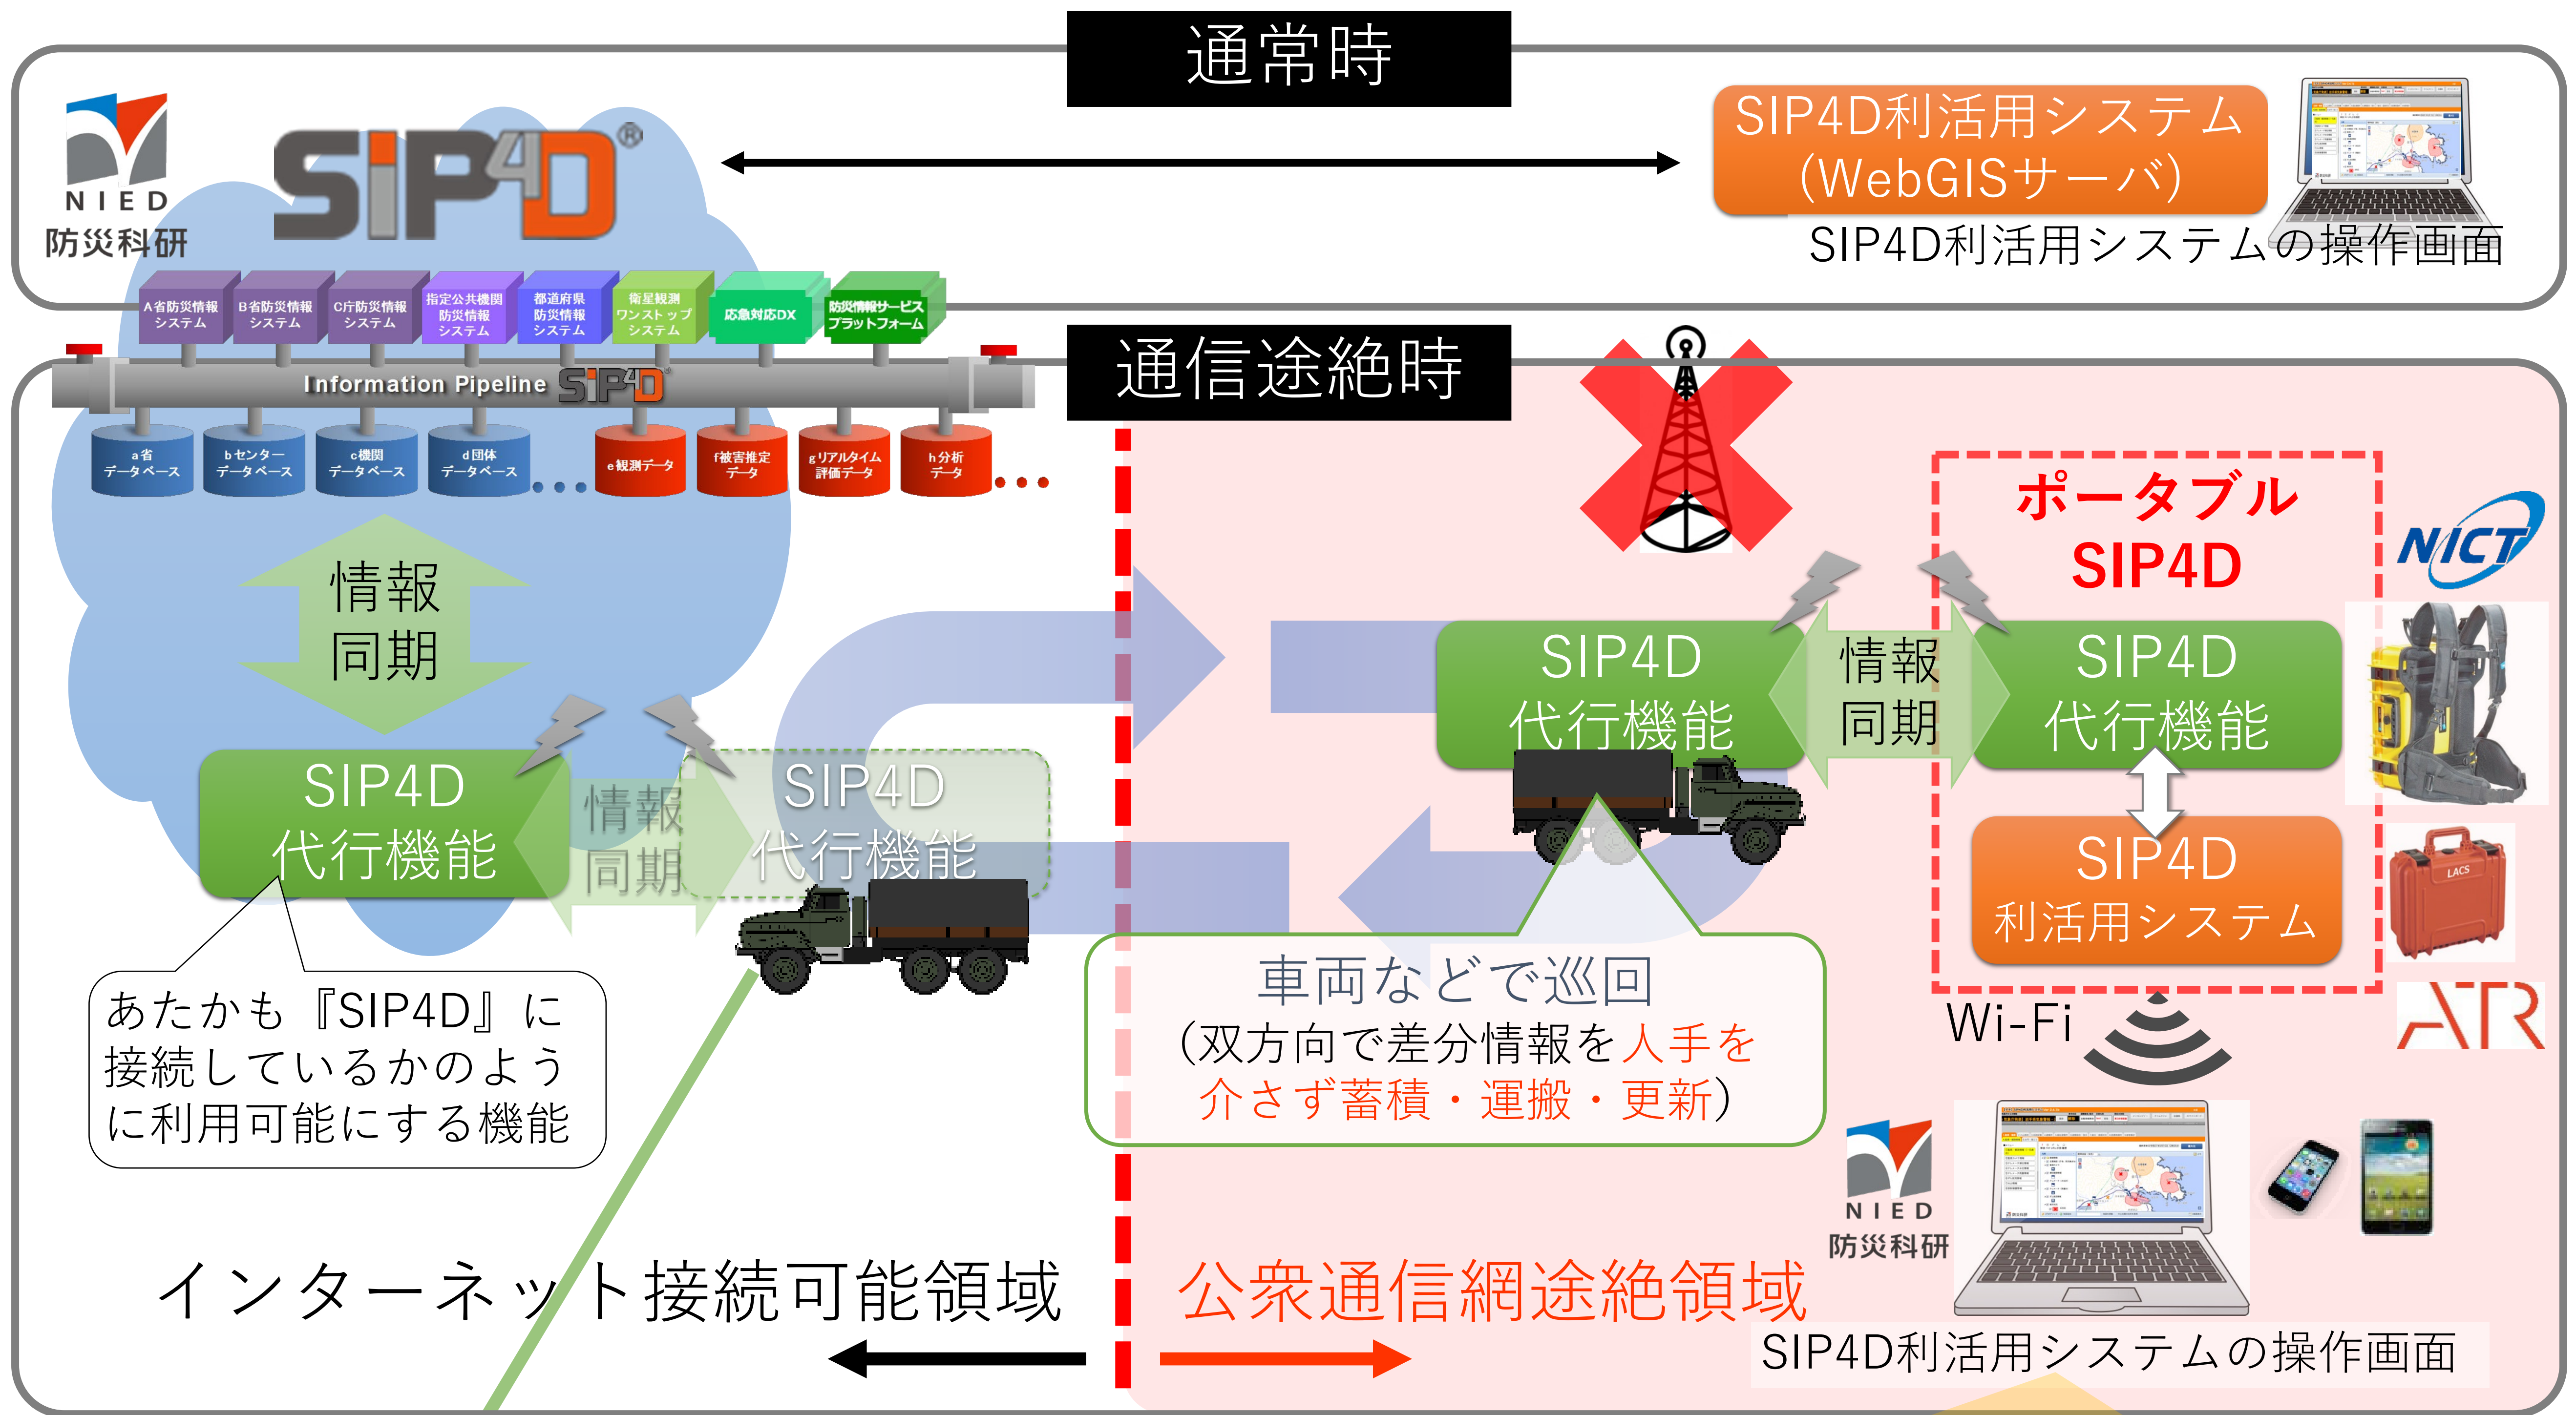

ポータブルSIP4D

～接近時高速無線接続による通信途絶領域解消～

ポータブルSIP4Dの概要

車両だけでなく
人的搬送も可能

2021年11月25日
帯広駐屯地での展示
にて撮影

情報入力閲覧用PC
(LACSにWi-Fi接続)

SIP4D利活用システム
in LACS

SIP4D代行機能
in DHNノード*

※Scenargie®ソフトウェアを用いて実装され、高速な通信安全性の確保機能 (特開2021-108419) を搭載

SIP 戦略的イノベーション創造プログラム
Cross-ministerial Strategic Innovation Promotion Program

SIP-NR1